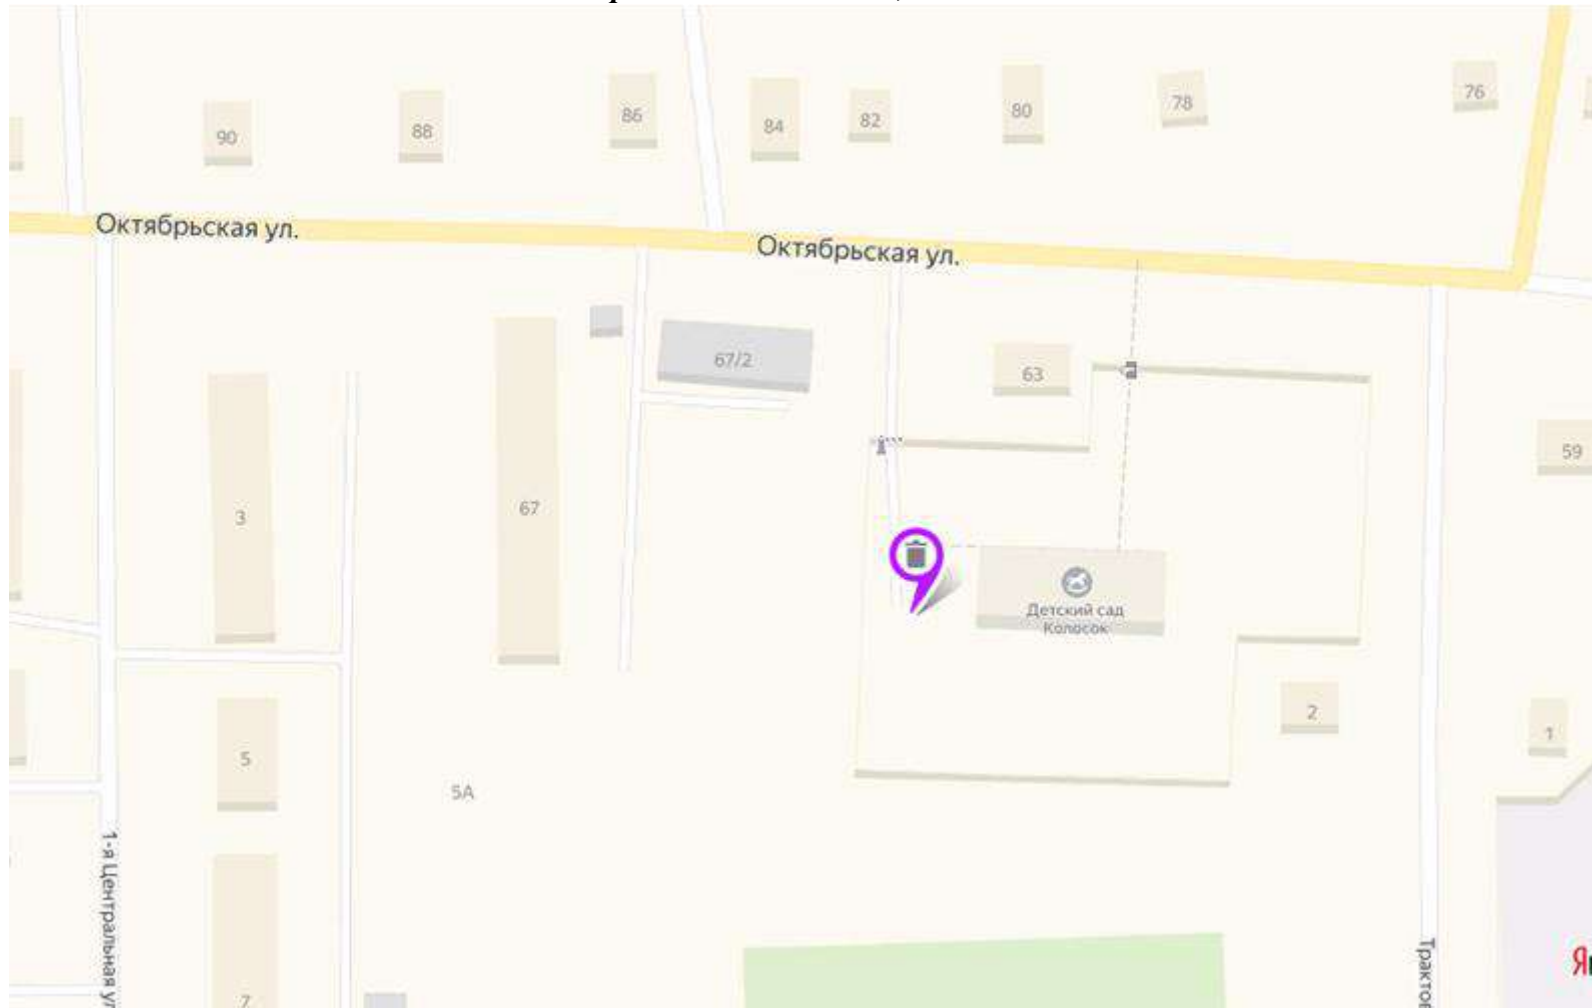

**Схема размещения контейнерной площадки по адресу: Рыбинский район, с. Новая Солянка, ул. Октябрьская, 61
МБДОУ "Новосолянский детский сад "Колосок".
Координаты: 56.008425, 95.201920**