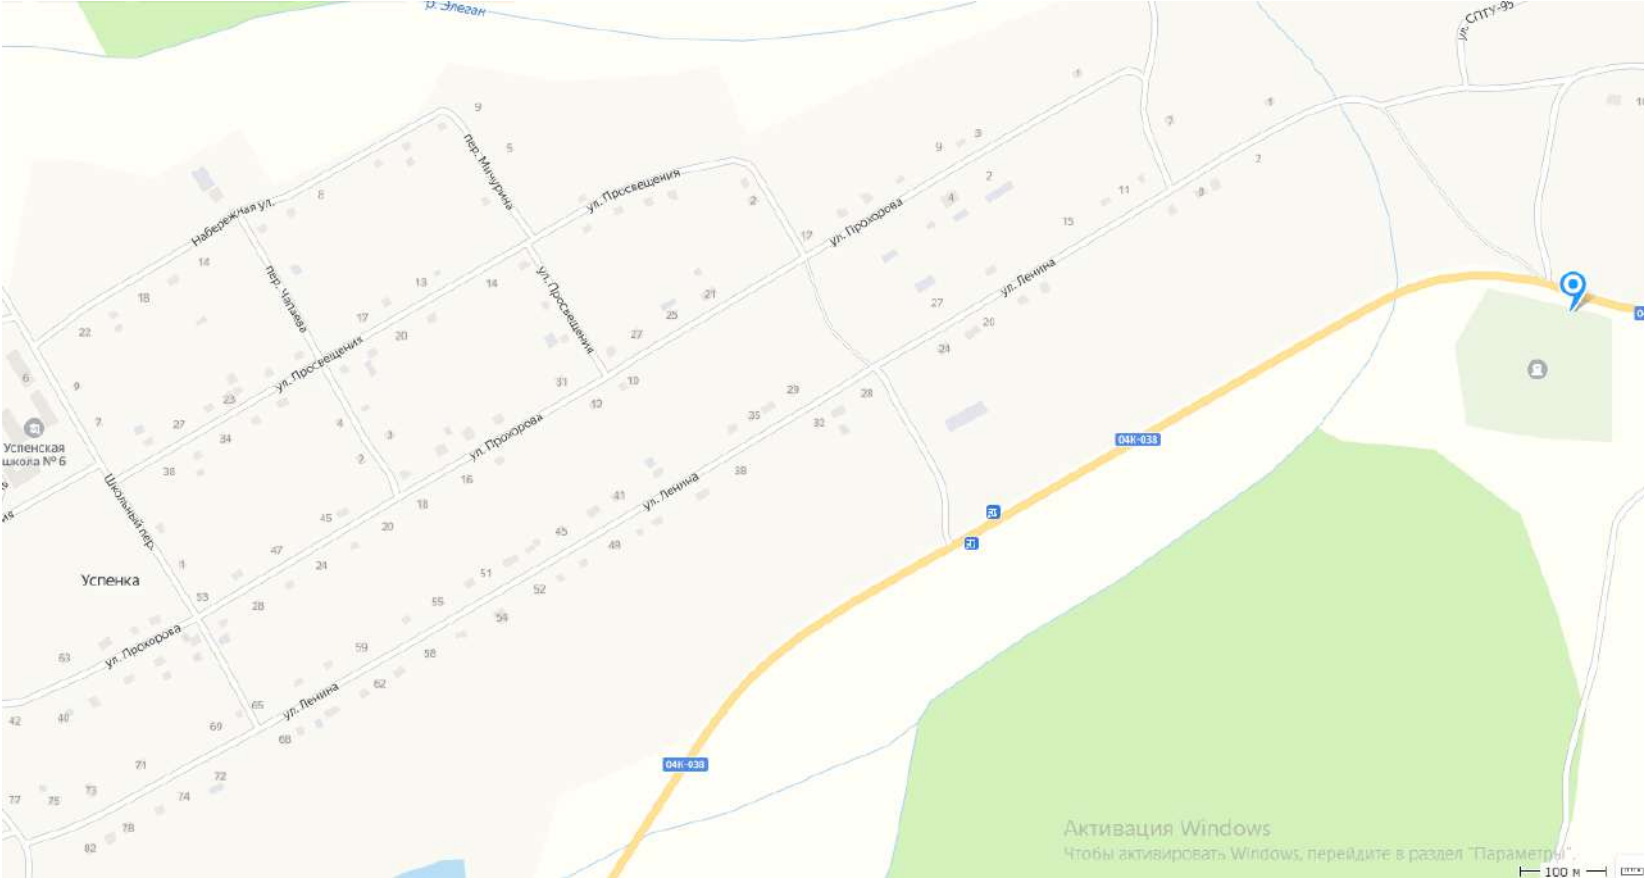

Схема размещения контейнерной площадки по адресу: Рыбинский район, в 150 м на восток от с. Успенка, сельское кладбище
Координаты: 55.926305,94.527214