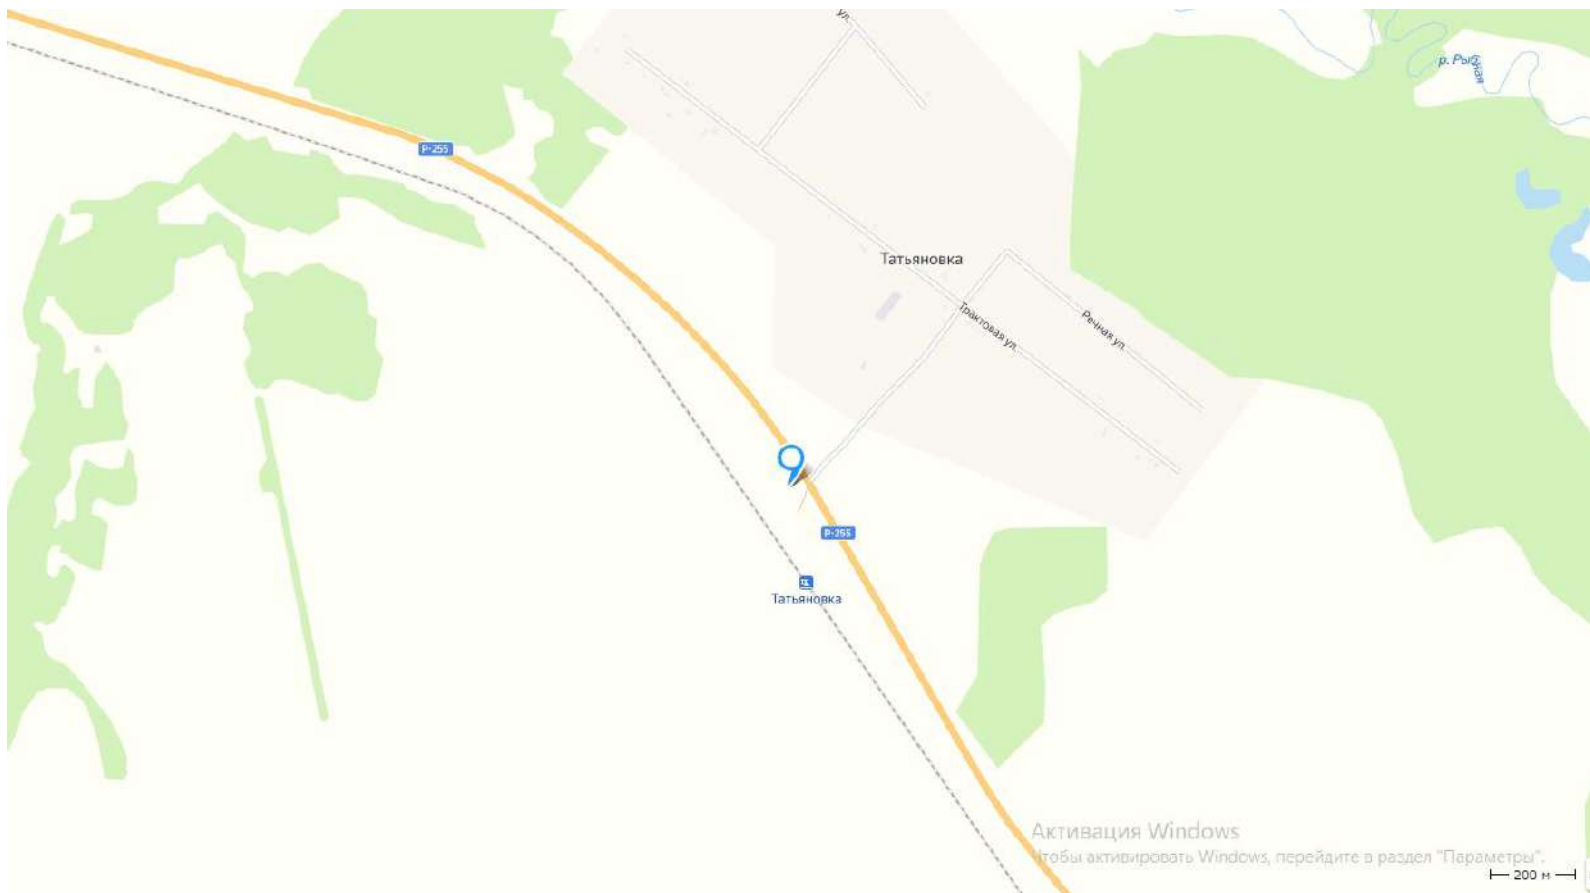

***Схема размещения контейнерной площадки по адресу: Рыбинский район, 1,1 км на северо-запад от с. Рыбное
Координаты: 55.7929,94.7848***

**Схема размещения контейнерной площадки по адресу: Рыбинский район, 250 м на юго-запад от д. Татьянавка
Координаты: 55.8028,94.5996**